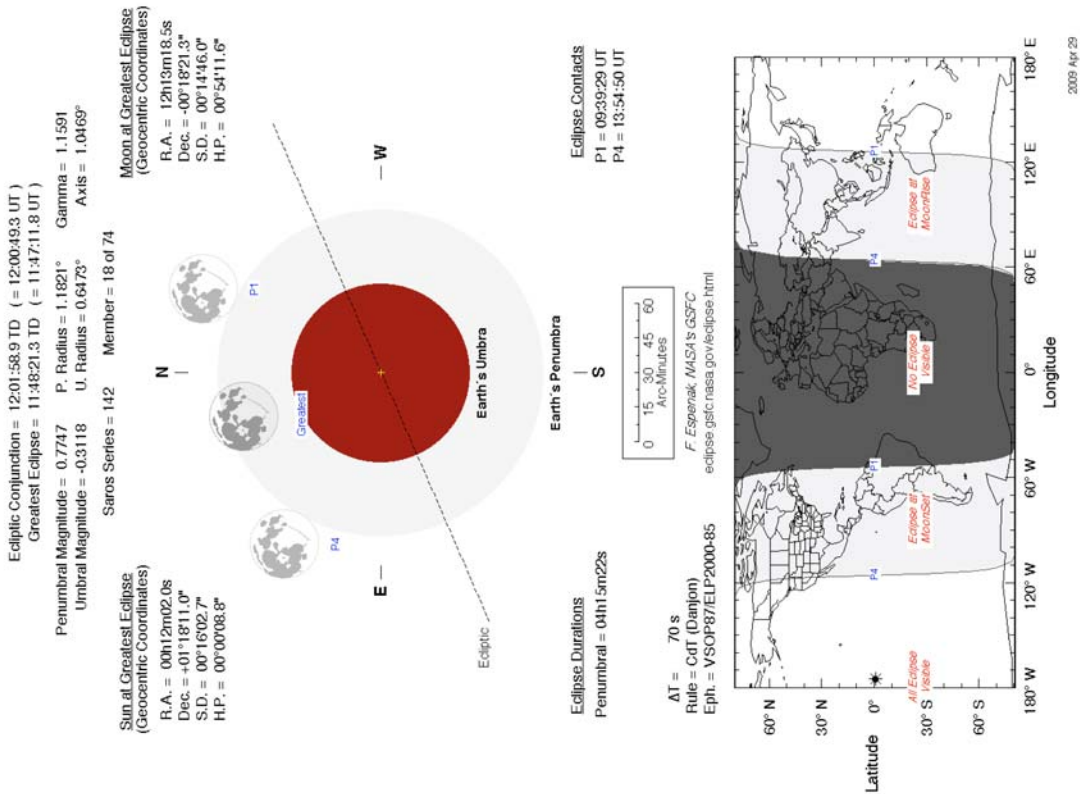

குறிப்பு : பங்குனி 10ம் தேதி அன்று கிரஹண தோஷம் உள்ளது

பங்குனி மாத வானவியல் நிகழ்வுகள்

ரோகிணி அருகில் நிலவு	Aldebaran in conjunction with Moon	2016 Mar 14 20	0.28° South
புனர்பூசம் அருகில் நிலவு	Pollux in conjunction with Moon	2016 Mar 18 05	11.28° North
வலந்தகால சமநாள்	Equinox (சாயன வருட பிறப்பு)	2016 Mar 20 10	
மகம் அருகில் நிலவு	Regulus in conjunction with Moon	2016 Mar 21 01	2.52° North
குரு அருகில் நிலவு	Jupiter in conjunction with Moon	2016 Mar 22 10	2.05° North
முழுமதி	Full Moon	2016 Mar 23 18	404624.274 km
புதன் சூரிய வெளிஇணைவு	Mercury in superior conjunction	2016 Mar 24 02	1.29° South
சித்திரை அருகில் நிலவு	Spica in conjunction with Moon	2016 Mar 25 08	5.09° South
நிலவு தொலைவுநிலை	Moon at apogee	2016 Mar 25 20	406105.480 km
செவ்வாய் அருகில் நிலவு	Mars in conjunction with Moon	2016 Mar 29 00	4.19° South
சனி நிலவு சேர்கை	Saturn in conjunction with Moon	2016 Mar 29 20	3.50° South
வெள்ளி அருகில் நிலவு	Venus in conjunction with Moon	2016 Apr 6 14	0.69° South
சூரிய சந்திர சந்தி	New Moon	2016 Apr 7 17	357229.201 km
நிலவு அண்மைநிலை	Moon at perigee	2016 Apr 7 23	357214.698 km
புதன் நிலவு அருகில்	Mercury in conjunction with Moon	2016 Apr 8 16	5.16° North
ரோகிணி அருகில் நிலவு	Aldebaran in conjunction with Moon	2016 Apr 11 04	0.35° South
புனர்பூசம் அருகில் நிலவு	Pollux in conjunction with Moon	2016 Apr 14 11	11.19° North

Penumbra Lunar Eclipse of 2016 Mar 23

www.thanigaipanhangm.com

பாலு சரவண சர்மா - புரோகிதர் - ஜோதிடர் - பஞ்சாங்க கணிதக்ஞர்

Prohithar - Tambaram Astrologer - Panchangam Creation